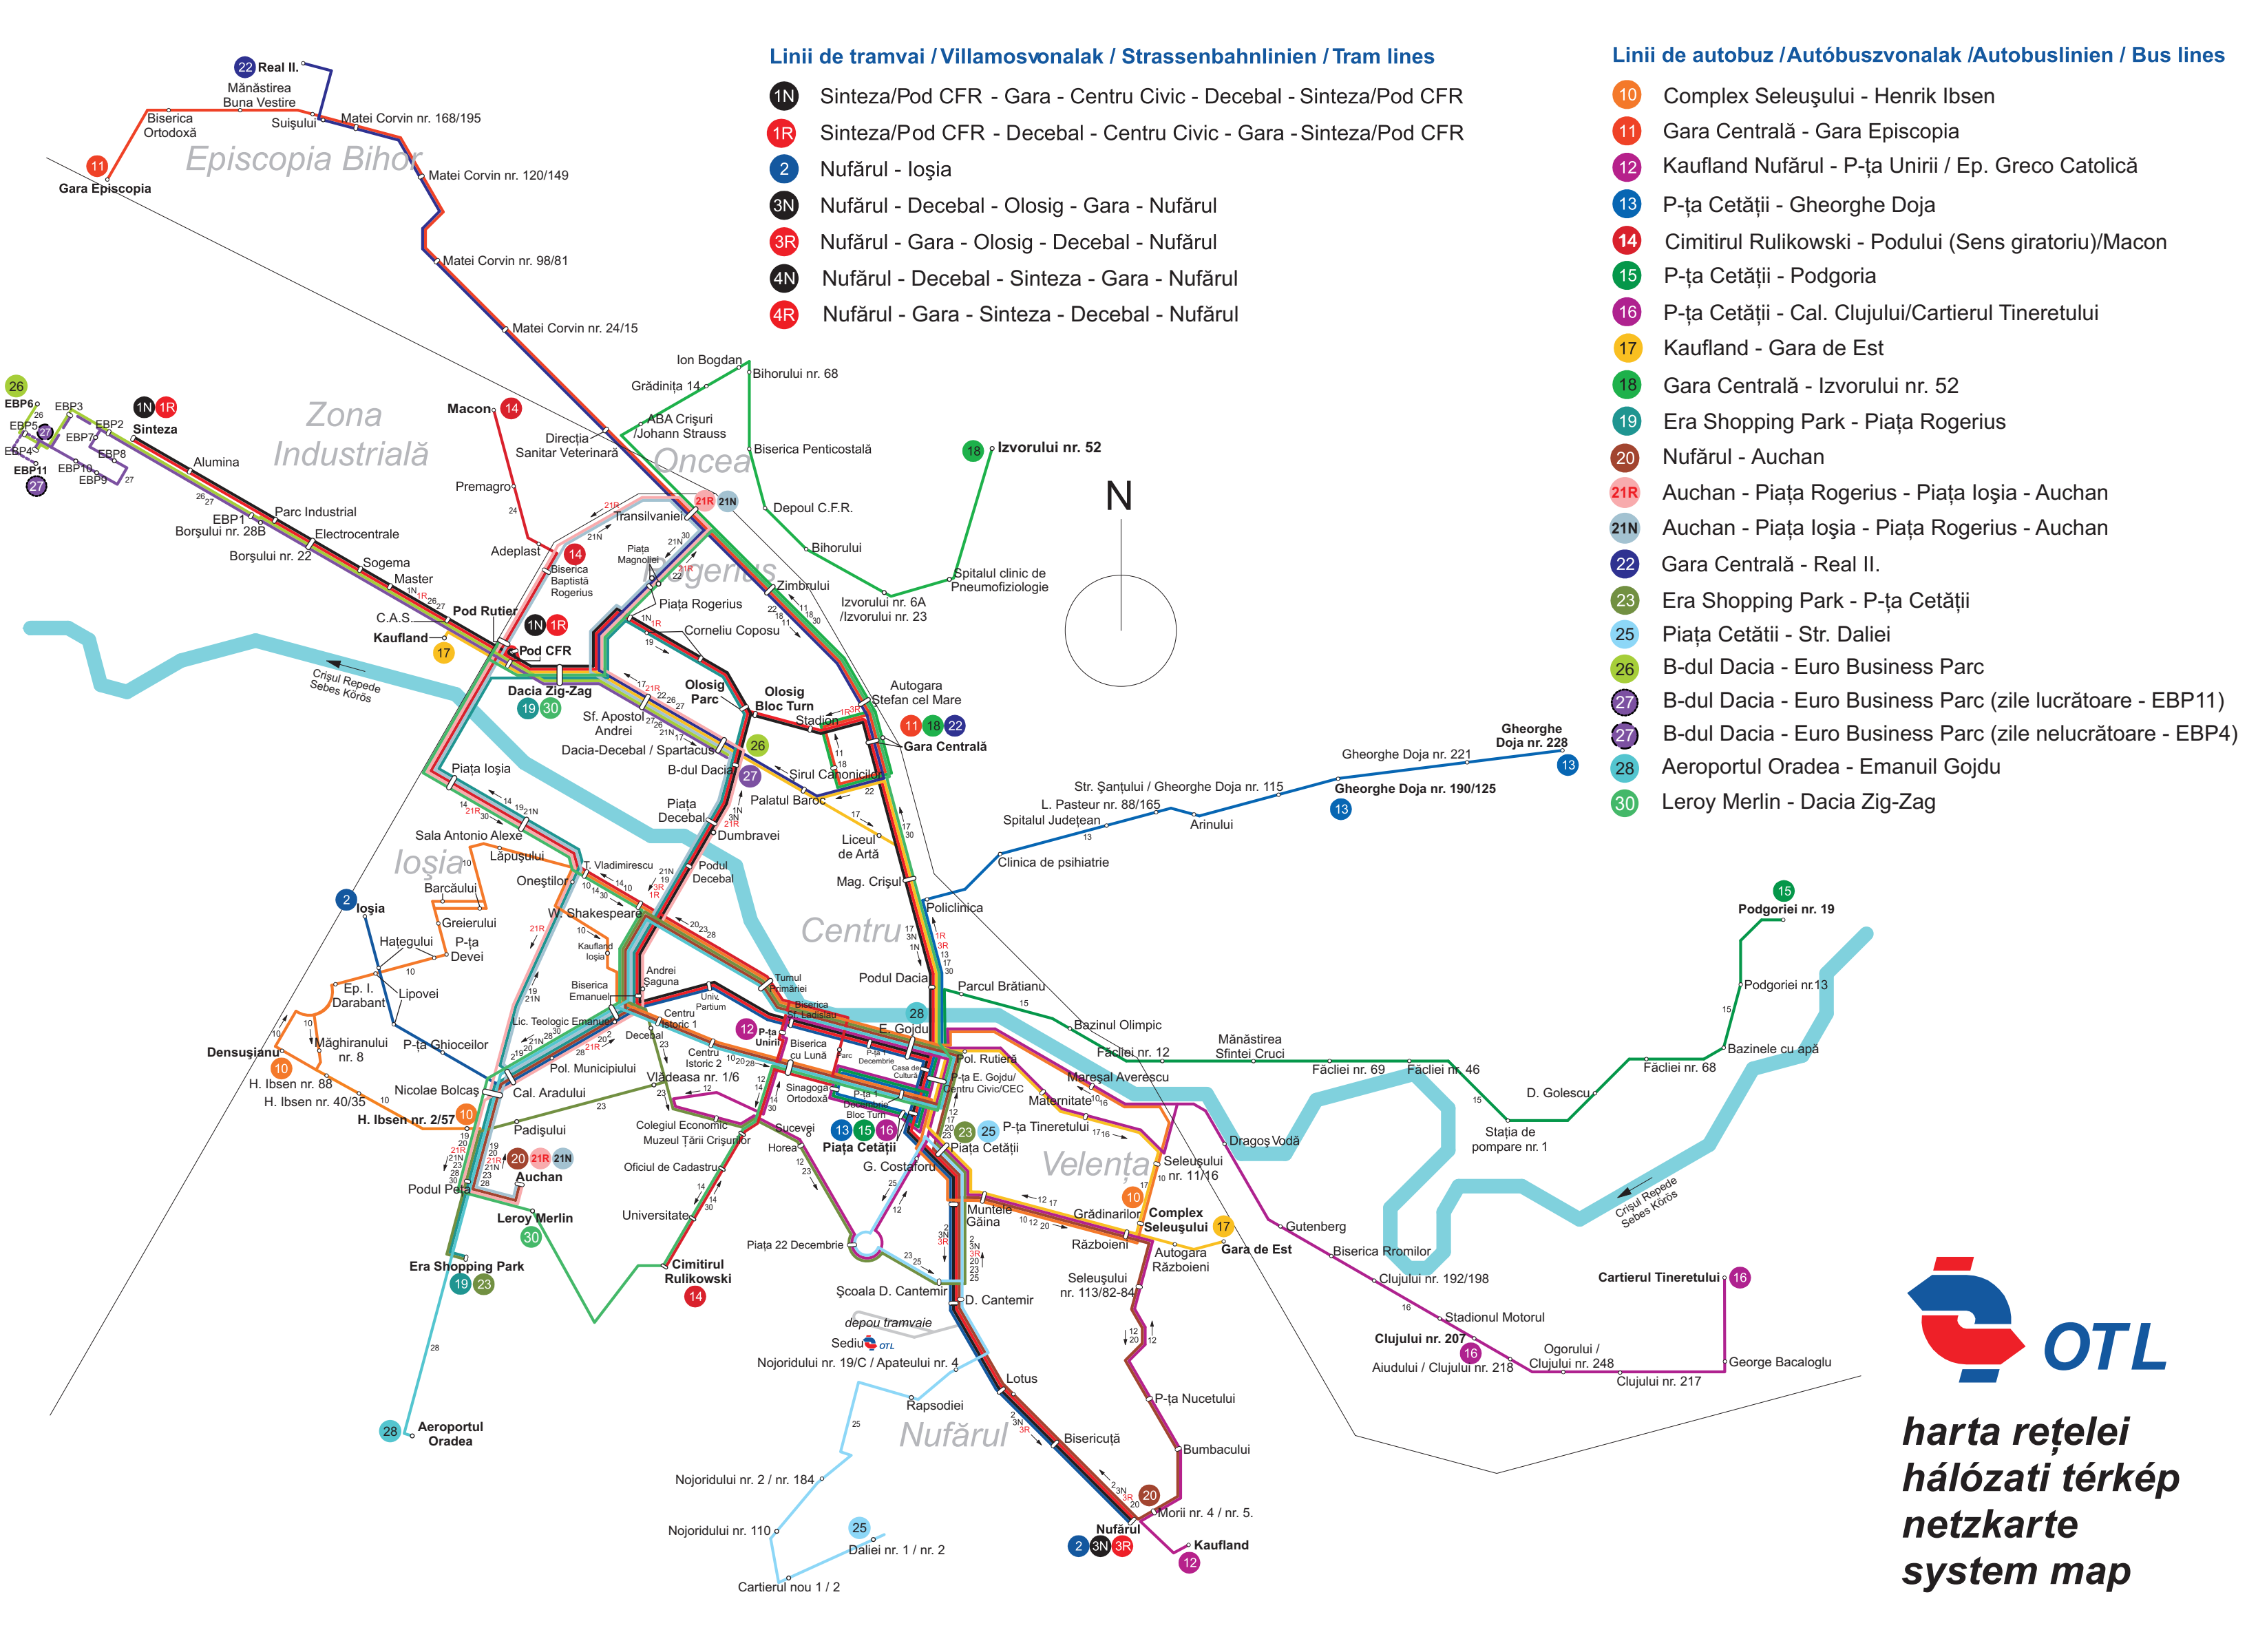

Linii de tramvai / Villamosvonalak / Strassenbahnlinien / Tram lines

- 1N Sinteza/Pod CFR - Gara - Centru Civic - Decebal - Sinteza/Pod CFR
- 1R Sinteza/Pod CFR - Decebal - Centru Civic - Gara - Sinteza/Pod CFR
- 2 Nufărul - Ioșia
- 3N Nufărul - Decebal - Olosig - Gara - Nufărul
- 3R Nufărul - Gara - Olosig - Decebal - Nufărul
- 4N Nufărul - Decebal - Sinteza - Gara - Nufărul
- 4R Nufărul - Gara - Sinteza - Decebal - Nufărul

Linii de autobuz / Autóbuszvonlak / Autobuslinien / Bus lines

- 10 Complex Seleușului - Henrik Ibsen
- 11 Gara Centrală - Gara Episcopia
- 12 Kaufland Nufărul - P-ța Unirii / Ep. Greco Catolică
- 13 P-ța Cetății - Gheorghe Doja
- 14 Cimitirul Rulikowski - Podului (Sens giratoriu)/Macon
- 15 P-ța Cetății - Podgoria
- 16 P-ța Cetății - Cal. Clujului/Cartierul Tineretului
- 17 Kaufland - Gara de Est
- 18 Gara Centrală - Izvorului nr. 52
- 19 Era Shopping Park - Piața Rogerius
- 20 Nufărul - Auchan
- 21R Auchan - Piața Rogerius - Piața Ioșia - Auchan
- 21N Auchan - Piața Ioșia - Piața Rogerius - Auchan
- 22 Gara Centrală - Real II.
- 23 Era Shopping Park - P-ța Cetății
- 25 Piața Cetății - Str. Daliei
- 26 B-dul Dacia - Euro Business Parc
- 27 B-dul Dacia - Euro Business Parc (zile lucrătoare - EBP11)
- 27 B-dul Dacia - Euro Business Parc (zile nelucrătoare - EBP4)
- 28 Aeroportul Oradea - Emanuil Gojdu
- 30 Leroy Merlin - Dacia Zig-Zag

*harta rețelei
hálózati térkép
netzkarte
system map*