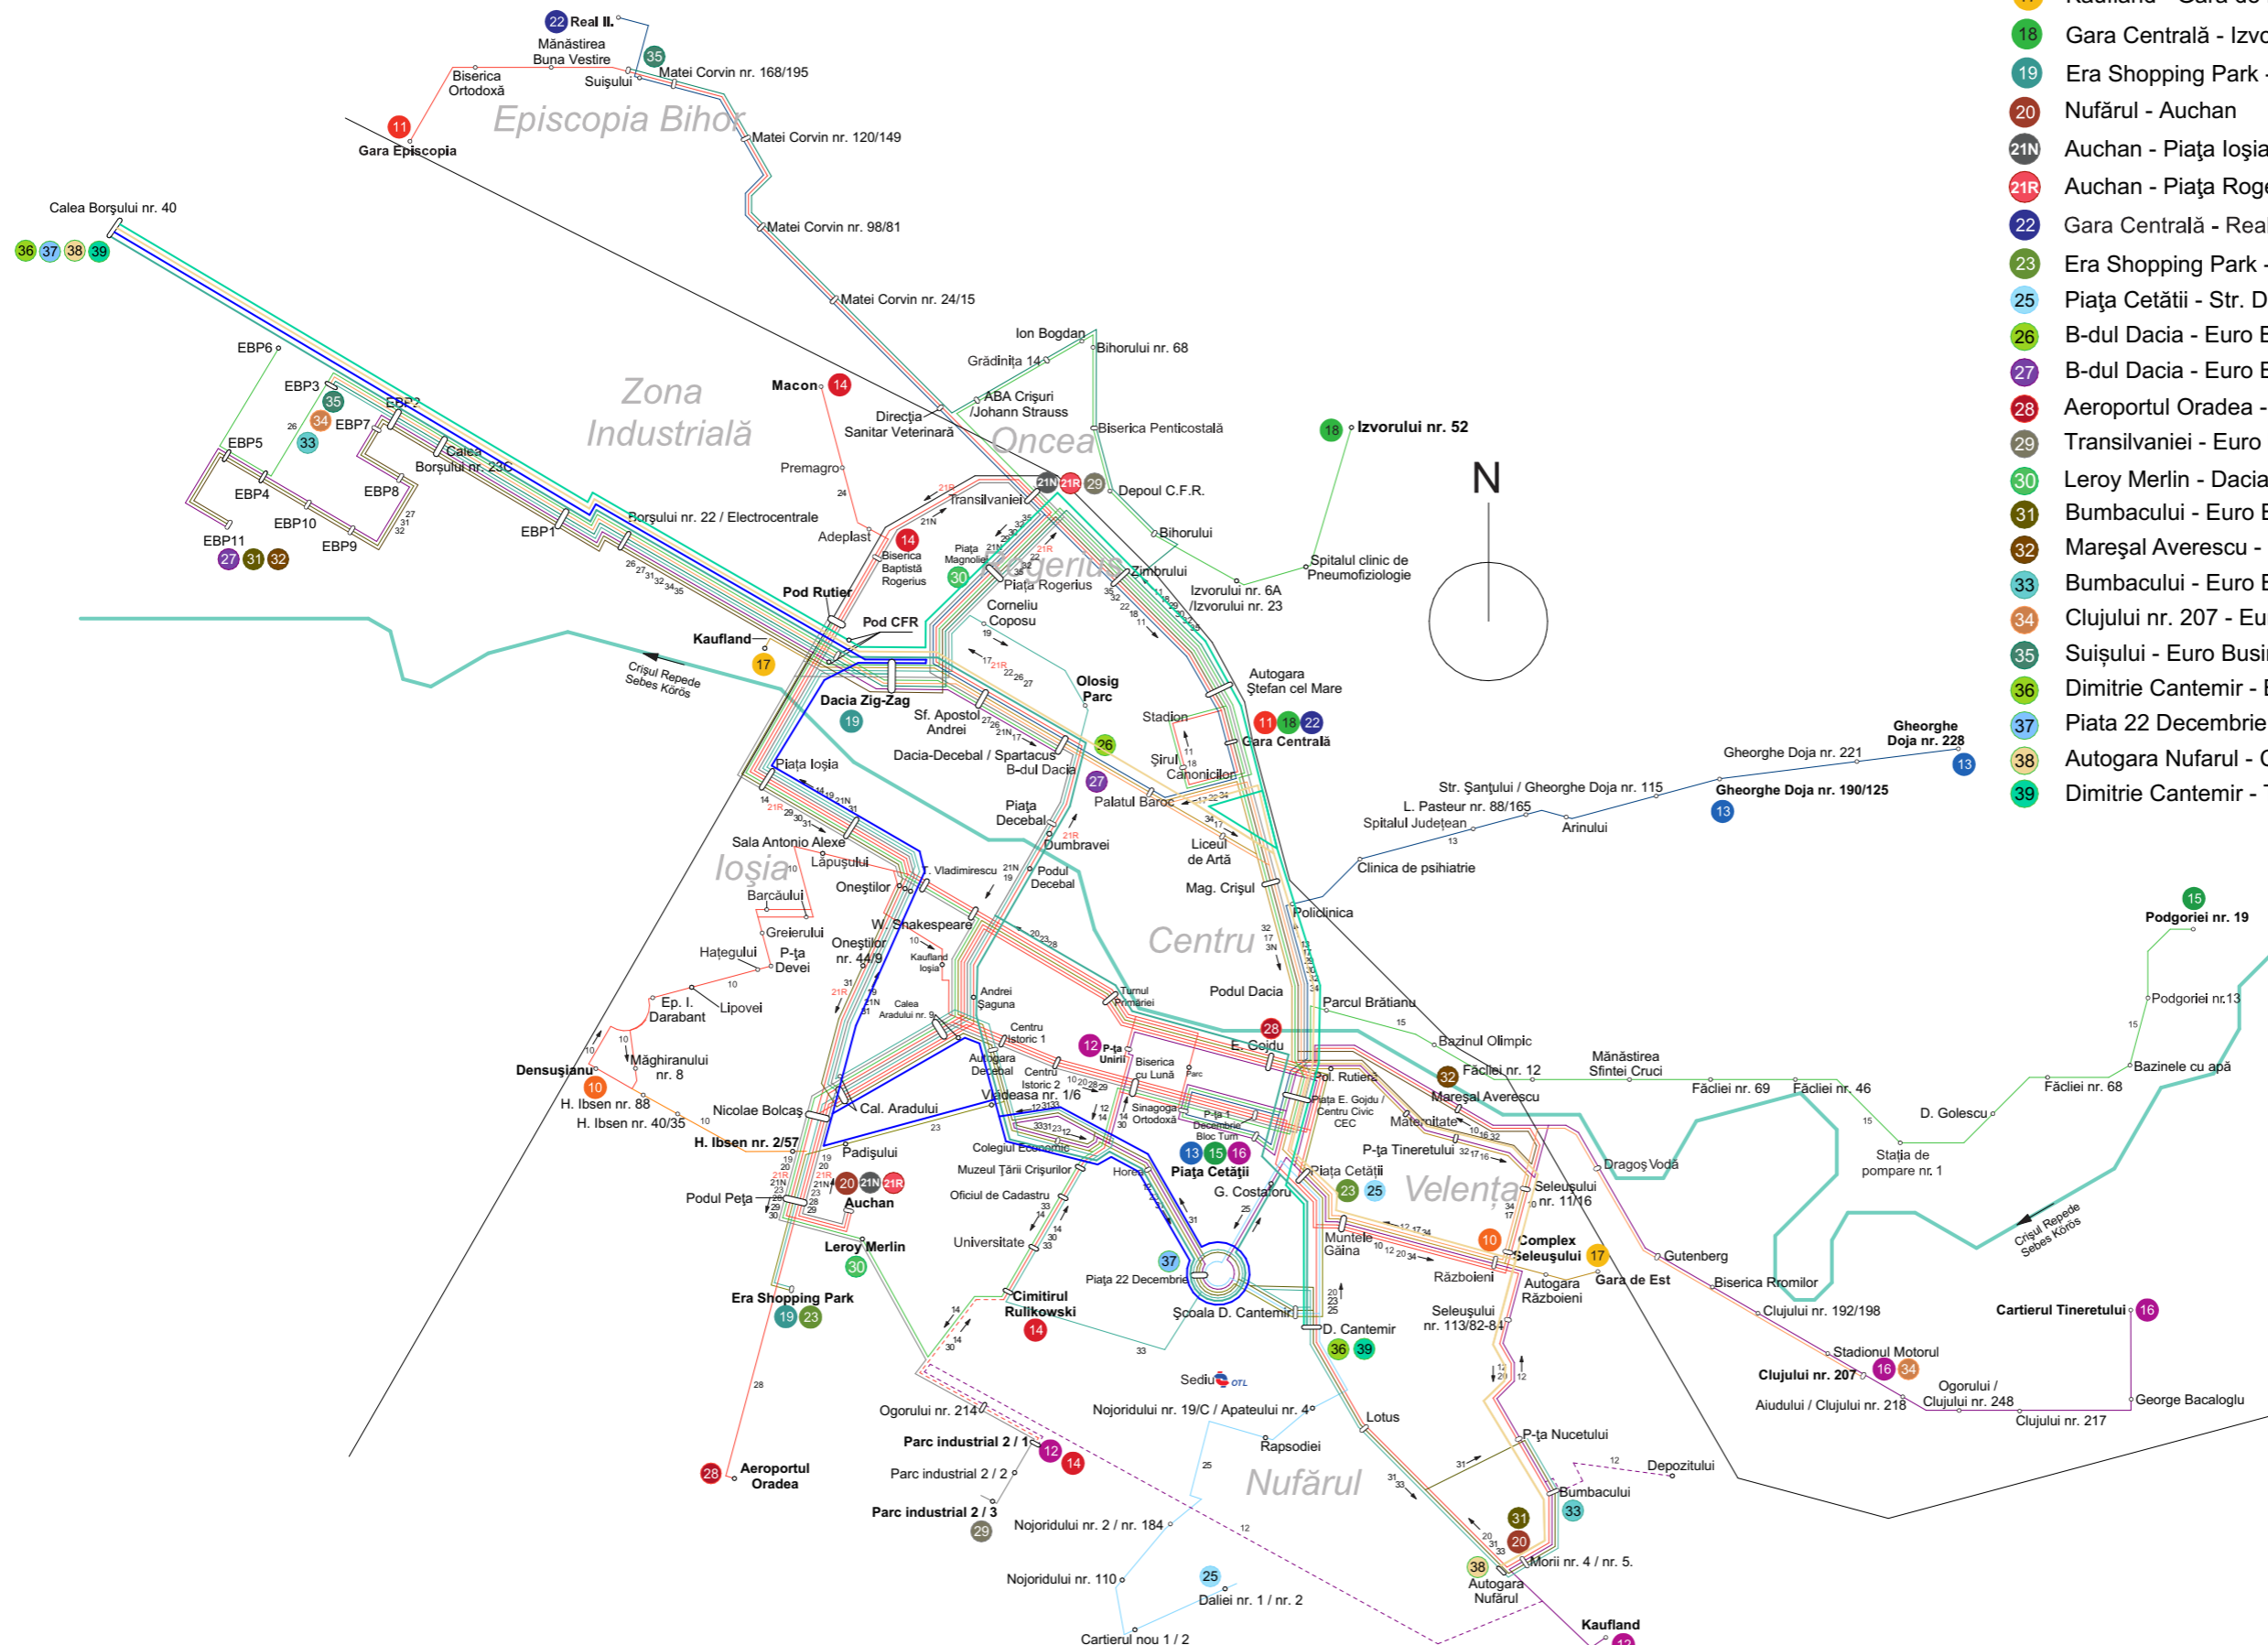

**Linii de autobuz /Autobuszvonalak /Autobuslinien / Bus lines**

- 10 Complex Seleușului - Henrik Ibsen
- 11 Gara Centrală - Gara Episcopia
- 12 Kaufland Nufărul - P-ța Unirii / Ep. Greco Catolică
- 13 P-ța Cetății - Gheorghe Doja
- 14 Cimitirul Rulikowski - Podului (Sens giratoriu)/Macon
- 15 P-ța Cetății - Podgoria
- 16 P-ța Cetății - Cal. Clujului/Cartierul Tineretului
- 17 Kaufland - Gara de Est
- 18 Gara Centrală - Izvorului nr. 52
- 19 Era Shopping Park - Piața Rogerius
- 20 Nufărul - Auchan
- 21N Auchan - Piața Ioșia - Piața Rogerius - Auchan
- 21R Auchan - Piața Rogerius - Piața Ioșia - Auchan
- 22 Gara Centrală - Real II.
- 23 Era Shopping Park - P-ța Cetății
- 25 Piața Cetății - Str. Daliei
- 26 B-dul Dacia - Euro Business Parc
- 27 B-dul Dacia - Euro Business Parc
- 28 Aeroportul Oradea - Emanuil Gojdu
- 29 Transilvaniei - Euro Business Parc 2
- 30 Leroy Merlin - Dacia Zig-Zag
- 31 Bumbacului - Euro Business Parc
- 32 Maresal Averescu - Euro Business Parc
- 33 Bumbacului - Euro Business Parc
- 34 Clujului nr. 207 - Euro Business Parc
- 35 Suișului - Euro Business Parc
- 36 Dimitrie Cantemir - Bulevardul Decebal - Calea Borsului nr. 40
- 37 Piata 22 Decembrie - Calea Borsului nr. 40
- 38 Autogara Nufarul - Calea Borsului nr. 40
- 39 Dimitrie Cantemir - Transilvaniei - Calea Borsului nr. 40

**harta rețelei  
hálózati térkép  
netzkarte  
system map**